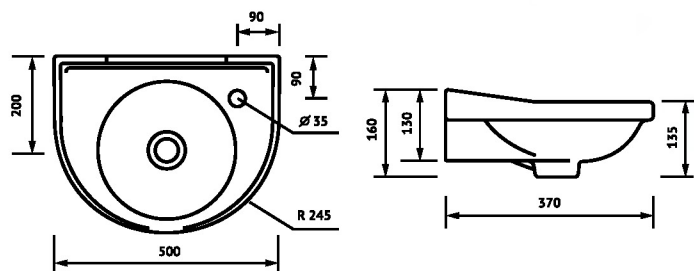

РАЗМЕРЫ КОРОБА
/Д x Ш x В /, ММ **485 x 165 x 380**

ГАРАНТИЯ НА КЕРАМИЧЕСКИЕ ИЗДЕЛИЯ 12 ЛЕТ

ВСЕ ИЗДЕЛИЯ ИМЕЮТ ВОДОПОГЛОЩЕНИЕ МЕНЕЕ 0,5%, ПОКРЫТЫ ХИМИЧЕСКИ И ТЕРМИЧЕСКИ СТОЙКОЙ ГЛАЗУРЬЮ

УМЫВАЛЬНИК-ТЮЛЬПАН