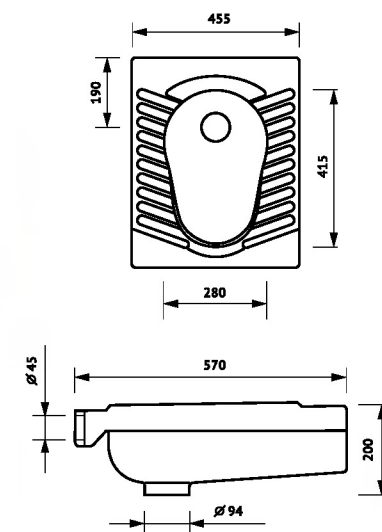

ХАРАКТЕРИСТИКИ

ВЕС БРУТТО, КГ 12

РАЗМЕРЫ КОРОБА
/Д x Ш x В/, ММ 510 x 375 x 410

ГАРАНТИЯ НА СМЫВНУЮ АРМАТУРУ И СИДЕНЬЯ
УСТАНАВЛИВАЕТСЯ СООТВЕТСТВУЮЩИМ
ЗАВОДОМ-ИЗГОТОВИТЕЛЕМ

ГАРАНТИЯ НА КЕРАМИЧЕСКИЕ ИЗДЕЛИЯ 12 ЛЕТ

ВСЕ ИЗДЕЛИЯ ИМЕЮТ ВОДОПОГЛОЩЕНИЕ МЕНЕЕ 0,5%, ПОКРЫТЫ ХИМИЧЕСКИ И ТЕРМИЧЕСКИ СТОЙКОЙ ГЛАЗУРЬЮ

УНИТАЗ НАПОЛЬНЫЙ | ЧАША ГЕНУА

ЦВЕТ:
БЕЛЫЙ

ХАРАКТЕРИСТИКИ

ВЕС БРУТТО, КГ 20

РАЗМЕРЫ КОРОБА
/Д x Ш x В/, ММ 660 x 575 x 220