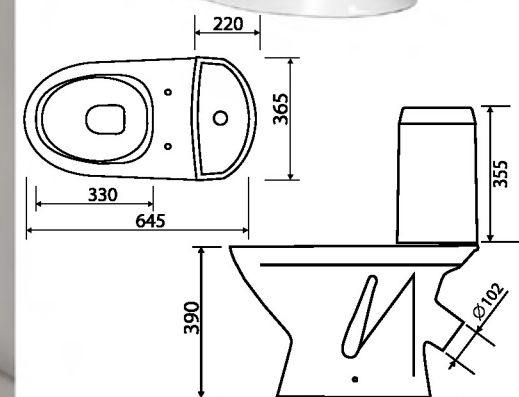

унитаз-компакт
АРГО
БЕЛЫЙ

комплектация **СТАНДАРТ**:
арматура однорежимная,
сиденье полипропилен

ЩЕЛЕВОЙ СМЫВ

АРГОЦВЕТ:
БЕЛЫЙ

ХАРАКТЕРИСТИКИ

ВЫПУСК **КОСОЙ**ПОДВОД ВОДЫ **НИЖНИЙ**ВЕС КОМПЛЕКТА
В МОНОКОРОБЕ
/ БРУТТО / , КГ **32**РАЗМЕРЫ
МОНОКОРОБА
/ Д x Ш x В / , ММ **870 x 460 x 460**