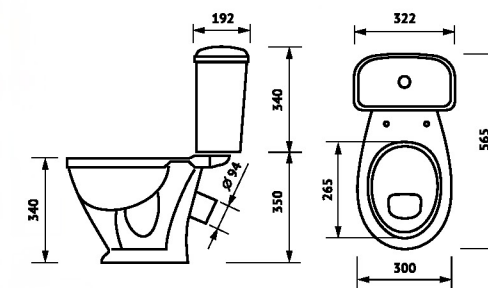

РАЗМЕРЫ
МОНОКОРОБА
/ Д x Ш x В / , ММ **800 x 445 x 470**

**ГАРАНТИЯ НА СМЫВНУЮ АРМАТУРУ И СИДЕНЬЯ
УСТАНАВЛИВАЕТСЯ СООТВЕТСТВУЮЩИМ
ЗАВОДОМ-ИЗГОТОВИТЕЛЕМ** | **ГАРАНТИЯ НА КЕРАМИЧЕСКИЕ ИЗДЕЛИЯ 12 ЛЕТ**

ВСЕ ИЗДЕЛИЯ ИМЕЮТ ВОДОПОГЛОЩЕНИЕ МЕНЕЕ 0,5%, ПОКРЫТЫ ХИМИЧЕСКИ И ТЕРМИЧЕСКИ СТОЙКОЙ ГЛАЗУРЬЮ

ВЕС КОМПЛЕКТА
В МОНОКОРОБЕ
/ БРУТТО / , КГ **21**

РАЗМЕРЫ
МОНОКОРОБА
/ Д x Ш x В / , ММ **780 x 330 x 390**

**ГАРАНТИЯ НА СМЫВНУЮ АРМАТУРУ И СИДЕНЬЯ
УСТАНАВЛИВАЕТСЯ СООТВЕТСТВУЮЩИМ
ЗАВОДОМ-ИЗГОТОВИТЕЛЕМ**

ХАРАКТЕРИСТИКИ

ВЕС БРУТТО, КГ 12

РАЗМЕРЫ КОРОБА
/Д x Ш x В/, ММ 510 x 375 x 410

ГАРАНТИЯ НА СМЫВНУЮ АРМАТУРУ И СИДЕНЬЯ
УСТАНАВЛИВАЕТСЯ СООТВЕТСТВУЮЩИМ
ЗАВОДОМ-ИЗГОТОВИТЕЛЕМ

ГАРАНТИЯ НА КЕРАМИЧЕСКИЕ ИЗДЕЛИЯ 12 ЛЕТ