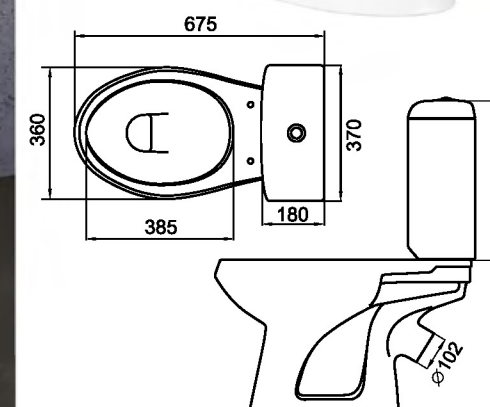

ПОДВОД ВОДЫ **НИЖНИЙ**

ВЕС КОМПЛЕКТА
В МОНОКОРОБЕ
/ БРУТТО / , КГ **36**

РАЗМЕРЫ
МОНОКОРОБА
/ Д x Ш x В / , ММ **865 x 445 x 430**

**ГАРАНТИЯ НА СМЫВНУЮ АРМАТУРУ И СИДЕНЬЯ
УСТАНАВЛИВАЕТСЯ СООТВЕТСТВУЮЩИМ
ЗАВОДОМ-ИЗГОТОВИТЕЛЕМ**