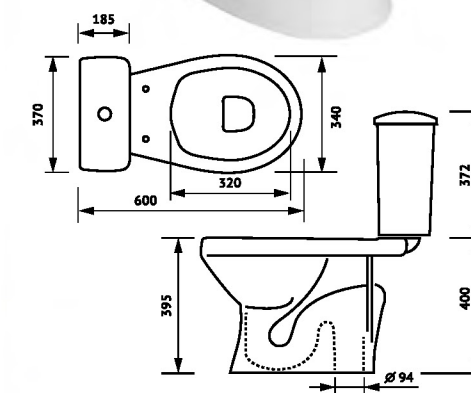

ВЕС КОМПЛЕКТА
В МОНОКОРОБЕ
/ БРУТТО /, КГ **29**

РАЗМЕРЫ
МОНОКОРОБА
/ Д x Ш x В /, ММ **825 x 415 x 420**

**ГАРАНТИЯ НА СМЫВНУЮ АРМАТУРУ И СИДЕНЬЯ
УСТАНАВЛИВАЕТСЯ СООТВЕТСТВУЮЩИМ
ЗАВОДОМ-ИЗГОТОВИТЕЛЕМ** | **ГАРАНТИЯ НА КЕРАМИЧЕСКИЕ ИЗДЕЛИЯ 12 ЛЕТ**