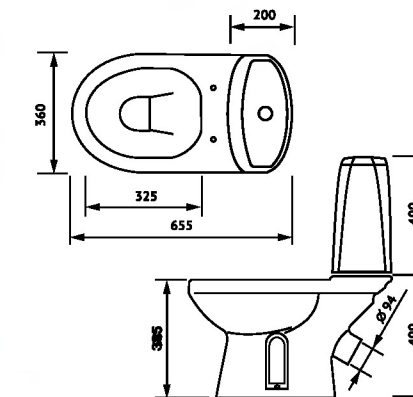

**ГАРАНТИЯ НА СМЫВНУЮ АРМАТУРУ И СИДЕНЬЯ
УСТАНАВЛИВАЕТСЯ СООТВЕТСТВУЮЩИМ
ЗАВОДОМ-ИЗГОТОВИТЕЛЕМ**

ГАРАНТИЯ НА КЕРАМИЧЕСКИЕ ИЗДЕЛИЯ 12 ЛЕТ

ВСЕ ИЗДЕЛИЯ ИМЕЮТ ВОДОПОГЛОЩЕНИЕ МЕНЕЕ 0,5%, ПОКРЫТЫ ХИМИЧЕСКИ И ТЕРМИЧЕСКИ СТОЙКОЙ ГЛАЗУРЬЮ