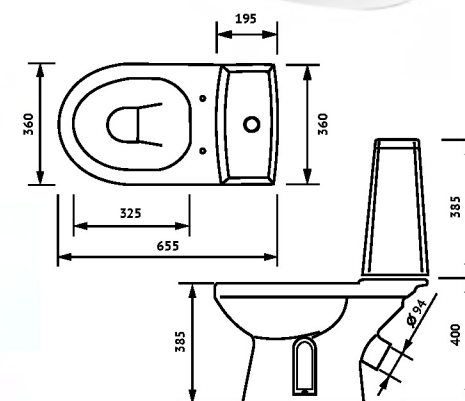

КРУГОВОЙ
ПЕРФОРИРОВАННЫЙ
СМЫВ
АНТИВСПЛЕСК

ФИОНА

ЦВЕТ:
БЕЛЫЙ, БЕЛЫЙ + ДЕКОР

ХАРАКТЕРИСТИКИ

ВЫПУСК	КОСОЙ
ПОДВОД ВОДЫ	НИЖНИЙ
ВЕС КОМПЛЕКТА В МОНОКОРОБЕ / БРУТТО / , КГ	32
РАЗМЕРЫ МОНОКОРОБА / Д x Ш x В / , ММ	865 x 430 x 460