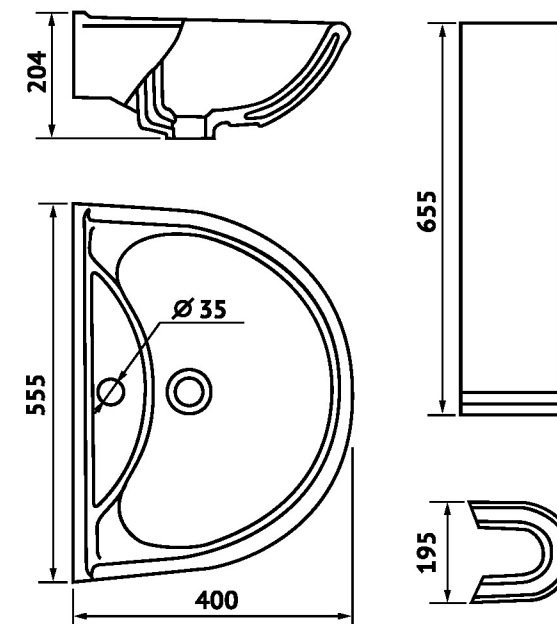

БИДЕ | **АЛЬФАНА**

ЦВЕТ:
БЕЛЫЙ

ХАРАКТЕРИСТИКИ

ВЕС / БРУТТО /, КГ **20**

РАЗМЕРЫ КОРОБА
/Д x Ш x В /, ММ **585 x 385 x 467**

**ГАРАНТИЯ НА СМЫВНУЮ АРМАТУРУ И СИДЕНЬЯ
УСТАНОВЛИВАЕТСЯ СООТВЕТСТВУЮЩИМ
ЗАВОДОМ-ИЗГОТОВИТЕЛЕМ** | **ГАРАНТИЯ НА КЕРАМИЧЕСКИЕ ИЗДЕЛИЯ 12 ЛЕТ**

ВЕС УМЫВАЛЬНИКА / БРУТТО / , КГ **11,6**

ВЕС КОЛОННЫ / БРУТТО / , КГ **8,5**

РАЗМЕРЫ КОРОБА УМЫВАЛЬНИКА
/ Д x Ш x В / , ММ **575 x 220 x 493**

РАЗМЕРЫ КОРОБА КОЛОННЫ
/ Д x Ш x В / , ММ **670 x 230 x 200**