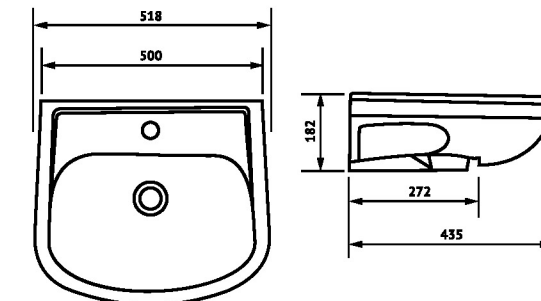

Ц В Е Т :

Б Е Л Ы Й, Б Е Л Ы Й + Д Е К О Р, К Р А С Н Ы Й,
З Е Л Ё Н Ы Й, С И Н И Й, Ч Ё Р Н Ы Й

Х А Р А К Т Е Р И С Т И К И

В Е С / Б Р У Т Т О / , К Г 10,5

Р А З М Е Р Ы К О Р О Б А
/ Д x Ш x В / , М М 570 x 210 x 460