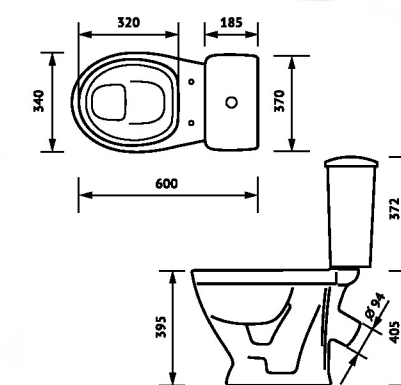

ВЕС КОМПЛЕКТА
В МОНОКОРОБЕ
/ БРУТТО /, КГ **29**

РАЗМЕРЫ
МОНОКОРОБА
/ Д x Ш x В /, ММ **825 x 415 x 420**

**ГАРАНТИЯ НА СМЫВНУЮ АРМАТУРУ И СИДЕНЬЯ
УСТАНАВЛИВАЕТСЯ СООТВЕТСТВУЮЩИМ
ЗАВОДОМ-ИЗГОТОВИТЕЛЕМ** | **ГАРАНТИЯ НА КЕРАМИЧЕСКИЕ ИЗДЕЛИЯ 12 ЛЕТ**

ПОДВОД ВОДЫ **НИЖНИЙ**

ВЕС КОМПЛЕКТА
В МОНОКОРОБЕ
/ БРУТТО / , КГ **29**

РАЗМЕРЫ
МОНОКОРОБА
/ Д x Ш x В / , ММ **825 x 415 x 420**

**ГАРАНТИЯ НА СМЫВНУЮ АРМАТУРУ И СИДЕНЬЯ
УСТАНАВЛИВАЕТСЯ СООТВЕТСТВУЮЩИМ
ЗАВОДОМ-ИЗГОТОВИТЕЛЕМ**