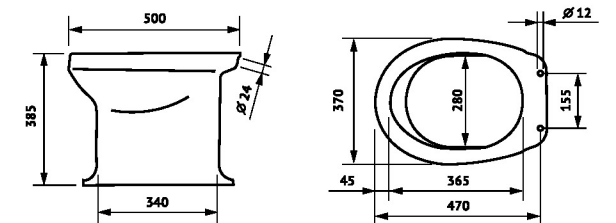

ВЕС КОМПЛЕКТА
В МОНОКОРОБЕ
/ БРУТТО / , КГ **21**

РАЗМЕРЫ
МОНОКОРОБА
/ Д x Ш x В / , ММ **780 x 330 x 390**

**ГАРАНТИЯ НА СМЫВНУЮ АРМАТУРУ И СИДЕНЬЯ
УСТАНАВЛИВАЕТСЯ СООТВЕТСТВУЮЩИМ
ЗАВОДОМ-ИЗГОТОВИТЕЛЕМ**

ХАРАКТЕРИСТИКИ

ВЕС БРУТТО, КГ 12

РАЗМЕРЫ КОРОБА
/Д x Ш x В/, ММ 510 x 375 x 410

ГАРАНТИЯ НА СМЫВНУЮ АРМАТУРУ И СИДЕНЬЯ
УСТАНАВЛИВАЕТСЯ СООТВЕТСТВУЮЩИМ
ЗАВОДОМ-ИЗГОТОВИТЕЛЕМ

ГАРАНТИЯ НА КЕРАМИЧЕСКИЕ ИЗДЕЛИЯ 12 ЛЕТ