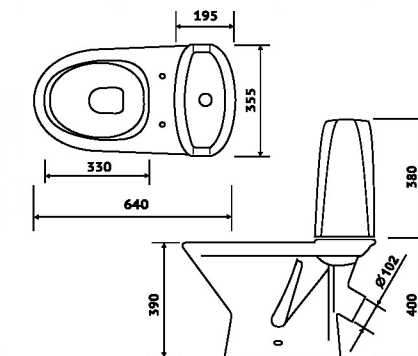

ВЕС КОМПЛЕКТА
В МОНОКОРОБЕ
/ БРУТТО / , КГ **32**

РАЗМЕРЫ
МОНОКОРОБА
/ Д x Ш x В / , ММ **865 x 430 x 460**

**ГАРАНТИЯ НА СМЫВНУЮ АРМАТУРУ И СИДЕНЬЯ
УСТАНАВЛИВАЕТСЯ СООТВЕТСТВУЮЩИМ
ЗАВОДОМ-ИЗГОТОВИТЕЛЕМ**

ЩЕЛЕВОЙ СМЫВ
ДВОЙНОЙ БАЧОК

МИЛАНА

ЦВЕТ:
БЕЛЫЙ, БЕЛЫЙ + ДЕКОР

ХАРАКТЕРИСТИКИ

ВЫПУСК **КОСОЙ**

ПОДВОД ВОДЫ **НИЖНИЙ**

ВЕС КОМПЛЕКТА
В МОНОКОРОБЕ
/ БРУТТО / , КГ **30**

РАЗМЕРЫ
МОНОКОРОБА
/ Д x Ш x В / , ММ **870 x 460 x 460**