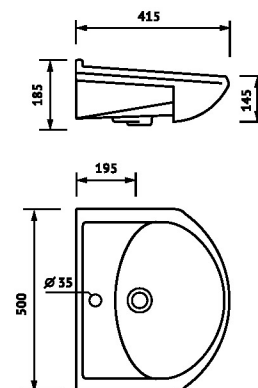

Х А Р А К Т Е Р И С Т И К И

В Е С / Б Р У Т Т О / , К Г 12

Р А З М Е Р Ы К О Р О Б А
/ Д x Ш x В / , М М 575 x 220 x 495

У М Ы В А Л Ь Н И К М Е Б Е Л Ь Н Ы Й | **АРГО 55**

Ц В Е Т :
Б Е Л Ы Й

Х А Р А К Т Е Р И С Т И К И

В Е С / Б Р У Т Т О / , К Г 14

Р А З М Е Р Ы К О Р О Б А
/ Д x Ш x В / , М М 575 x 220 x 495