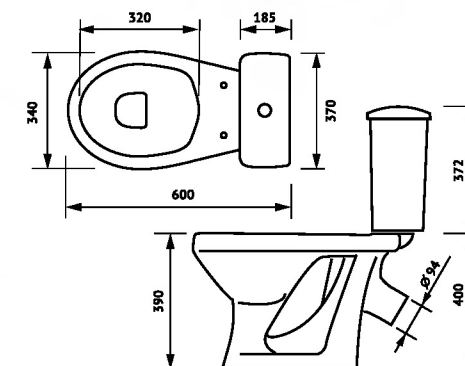

ЩЕЛЕВОЙ СМЫВ

СУПЕРКОМПАКТ

ЦВЕТ:

БЕЛЫЙ, БЕЛЫЙ + ДЕКОР «ЦВЕТЫ»,
БЕЛЫЙ + ДЕКОР «ОДУВАНЧИК»,
СЕРЫЙ, СИРЕНЕВЫЙ,
СВЕТЛО-ЗЕЛЁНЫЙ

ХАРАКТЕРИСТИКИ

ВЫПУСК	КОСОЙ ГОРИЗОНТАЛЬНЫЙ
ПОДВОД ВОДЫ	НИЖНИЙ
ВЕС КОМПЛЕКТА В МОНОКОРОБЕ / БРУТТО / , КГ	29
РАЗМЕРЫ МОНОКОРОБА / Д x Ш x В / , ММ	825 x 415 x 420