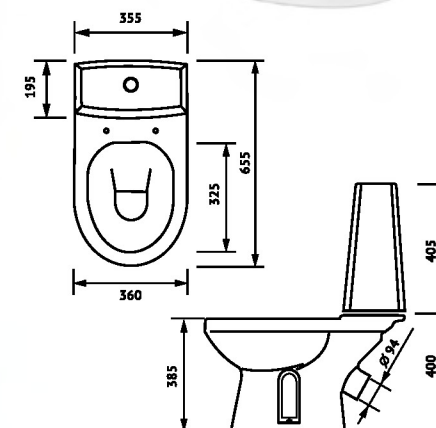

ВЕС КОМПЛЕКТА
В МОНОКОРОБЕ
/ БРУТТО / , КГ **32**

РАЗМЕРЫ
МОНОКОРОБА
/ Д x Ш x В / , ММ **865 x 430 x 460**

**ГАРАНТИЯ НА СМЫВНУЮ АРМАТУРУ И СИДЕНЬЯ
УСТАНАВЛИВАЕТСЯ СООТВЕТСТВУЮЩИМ
ЗАВОДОМ-ИЗГОТОВИТЕЛЕМ**