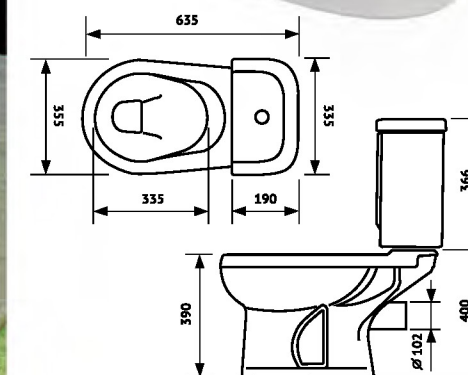

ИРИДА

ЦВЕТ:

БЕЛЫЙ, КРАСНЫЙ,
ЗЕЛЁНЫЙ, СИНИЙ, ЧЁРНЫЙ

ХАРАКТЕРИСТИКИ

ВЫПУСК **ГОРИЗОНТАЛЬНЫЙ**

ПОДВОД ВОДЫ **НИЖНИЙ**

ВЕС КОМПЛЕКТА
В МОНОКОРОБЕ
/ БРУТТО / , КГ **33**

РАЗМЕРЫ
МОНОКОРОБА
/ Д x Ш x В / , ММ **825 x 415 x 426**