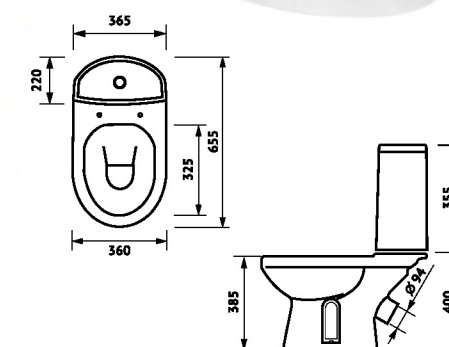

ХАРАКТЕРИСТИКИ

ВЫПУСК **КОСОЙ**

ПОДВОД ВОДЫ **НИЖНИЙ**

ВЕС КОМПЛЕКТА
В МОНОКОРОБЕ
/ БРУТТО / , КГ **33**

РАЗМЕРЫ
МОНОКОРОБА
/ Д x Ш x В / , ММ **865 x 430 x 460**