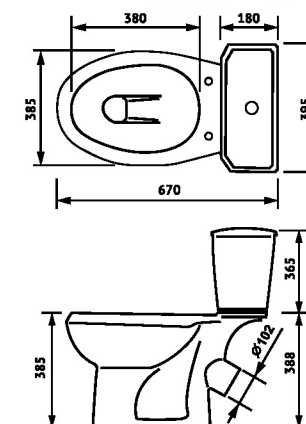

КРУГОВОЙ
ПЕРФОРИРОВАННЫЙ
СМЫВ
АНТИВСПЛЕСК

ЭЛИССА

ЦВЕТ:

БЕЛЫЙ, БЕЛЫЙ + ДЕКОР, КРАСНЫЙ,
ЗЕЛЁНЫЙ, СИНИЙ, ЧЁРНЫЙ

ХАРАКТЕРИСТИКИ

ВЫПУСК	КОСОЙ
ПОДВОД ВОДЫ	НИЖНИЙ, БОКОВОЙ
ВЕС КОМПЛЕКТА В МОНОКОРОБЕ / БРУТТО / , КГ	35
РАЗМЕРЫ МОНОКОРОБА / Д x Ш x В / , ММ	865 x 445 x 430

ПОДВОД ВОДЫ **НИЖНИЙ**

ВЕС КОМПЛЕКТА
В МОНОКОРОБЕ
/ БРУТТО / , КГ **36**

РАЗМЕРЫ
МОНОКОРОБА
/ Д x Ш x В / , ММ **865 x 445 x 430**

**ГАРАНТИЯ НА СМЫВНУЮ АРМАТУРУ И СИДЕНЬЯ
УСТАНАВЛИВАЕТСЯ СООТВЕТСТВУЮЩИМ
ЗАВОДОМ-ИЗГОТОВИТЕЛЕМ**