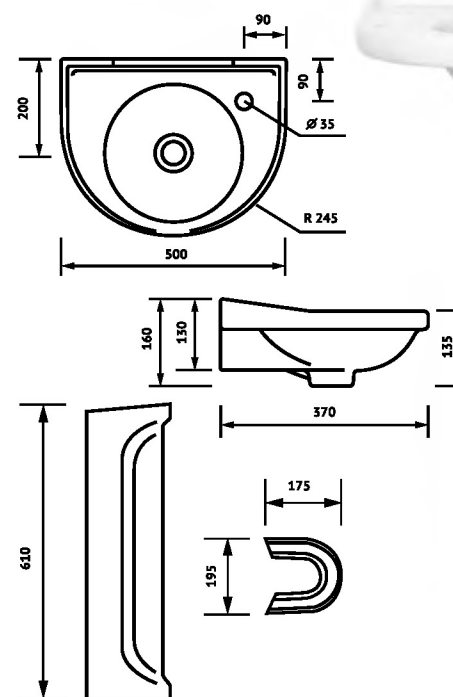

РАЗМЕРЫ КОРОБА
/Д x Ш x В /, ММ **485 x 165 x 380**

ГАРАНТИЯ НА КЕРАМИЧЕСКИЕ ИЗДЕЛИЯ 12 ЛЕТ

ВСЕ ИЗДЕЛИЯ ИМЕЮТ ВОДОПОГЛОЩЕНИЕ МЕНЕЕ 0,5%, ПОКРЫТЫ ХИМИЧЕСКИ И ТЕРМИЧЕСКИ СТОЙКОЙ ГЛАЗУРЬЮ

УМЫВАЛЬНИК-ТЮЛЬПАН

ОРФЕЙ 50

Ц В Е Т :
Б Е Л Ы Й

Х А Р А К Т Е Р И С Т И К И

ВЕС УМЫВАЛЬНИКА
/ БРУТТО /, КГ **7,4**

ВЕС КОЛОННЫ
/ БРУТТО /, КГ **7,45**

РАЗМЕРЫ КОРОБА УМЫВАЛЬНИКА
/ Д x Ш x В /, ММ **485 x 165 x 380**

РАЗМЕРЫ КОРОБА КОЛОННЫ
/ Д x Ш x В /, ММ **625 x 206 x 195**

ВЫСОТА УМЫВАЛЬНИКА
НА КОЛОННЕ, ММ **700**

ГАРАНТИЯ НА КЕРАМИЧЕСКИЕ ИЗДЕЛИЯ 12 ЛЕТ

ВСЕ ИЗДЕЛИЯ ИМЕЮТ ВОДОПОГЛОЩЕНИЕ МЕНЕЕ 0,5%, ПОКРЫТЫ ХИМИЧЕСКИ И ТЕРМИЧЕСКИ СТОЙКОЙ ГЛАЗУРЬЮ

ДОРА 47

УМЫВАЛЬНИК МЕБЕЛЬНЫЙ

ЦВЕТ:

БЕЛЫЙ

ХАРАКТЕРИСТИКИ

ВЕС / БРУТТО / , КГ **9,5**

РАЗМЕРЫ КОРОБА
/Д x Ш x В / , ММ **480 x 185 x 410**

ГАРАНТИЯ НА КЕРАМИЧЕСКИЕ ИЗДЕЛИЯ 12 ЛЕТ

ВСЕ ИЗДЕЛИЯ ИМЕЮТ ВОДОПОГЛОЩЕНИЕ МЕНЕЕ 0,5%, ПОКРЫТЫ ХИМИЧЕСКИ И ТЕРМИЧЕСКИ СТОЙКОЙ ГЛАЗУРЬЮ