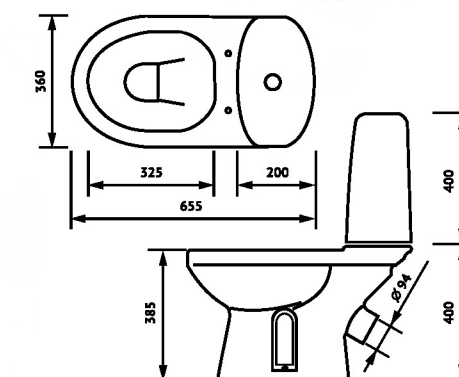

ЭЛЬДОРАДО

ЦВЕТ:
БЕЛЫЙ, БЕЛЫЙ + ДЕКОР

ХАРАКТЕРИСТИКИ

ВЫПУСК **КОСОЙ**

ПОДВОД ВОДЫ **НИЖНИЙ**

ВЕС КОМПЛЕКТА
В МОНОКОРОБЕ
/ БРУТТО / , КГ **32**

РАЗМЕРЫ
МОНОКОРОБА
/ Д x Ш x В / , ММ **865 x 430 x 460**

**ГАРАНТИЯ НА СМЫВНУЮ АРМАТУРУ И СИДЕНЬЯ
УСТАНАВЛИВАЕТСЯ СООТВЕТСТВУЮЩИМ
ЗАВОДОМ-ИЗГОТОВИТЕЛЕМ** | **ГАРАНТИЯ НА КЕРАМИЧЕСКИЕ ИЗДЕЛИЯ 12 ЛЕТ**