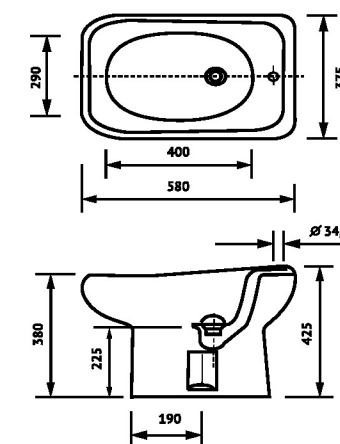

ХАРАКТЕРИСТИКИ

ВЕС БРУТТО, КГ 12

РАЗМЕРЫ КОРОБА
/Д x Ш x В/, ММ 510 x 375 x 410

ГАРАНТИЯ НА СМЫВНУЮ АРМАТУРУ И СИДЕНЬЯ
УСТАНАВЛИВАЕТСЯ СООТВЕТСТВУЮЩИМ
ЗАВОДОМ-ИЗГОТОВИТЕЛЕМ

ГАРАНТИЯ НА КЕРАМИЧЕСКИЕ ИЗДЕЛИЯ 12 ЛЕТ

ВСЕ ИЗДЕЛИЯ ИМЕЮТ ВОДОПОГЛОЩЕНИЕ МЕНЕЕ 0,5%, ПОКРЫТЫ ХИМИЧЕСКИ И ТЕРМИЧЕСКИ СТОЙКОЙ ГЛАЗУРЬЮ

УНИТАЗ НАПОЛЬНЫЙ | ЧАША ГЕНУА

ЦВЕТ:
БЕЛЫЙ

ХАРАКТЕРИСТИКИ

ВЕС БРУТТО, КГ 20

РАЗМЕРЫ КОРОБА
/Д x Ш x В/, ММ 660 x 575 x 220

БИДЕ | **АЛЬФАНА**

ЦВЕТ:
БЕЛЫЙ

ХАРАКТЕРИСТИКИ

ВЕС / БРУТТО /, КГ **20**

РАЗМЕРЫ КОРОБА
/Д x Ш x В /, ММ **585 x 385 x 467**

**ГАРАНТИЯ НА СМЫВНУЮ АРМАТУРУ И СИДЕНЬЯ
УСТАНОВЛИВАЕТСЯ СООТВЕТСТВУЮЩИМ
ЗАВОДОМ-ИЗГОТОВИТЕЛЕМ** | **ГАРАНТИЯ НА КЕРАМИЧЕСКИЕ ИЗДЕЛИЯ 12 ЛЕТ**