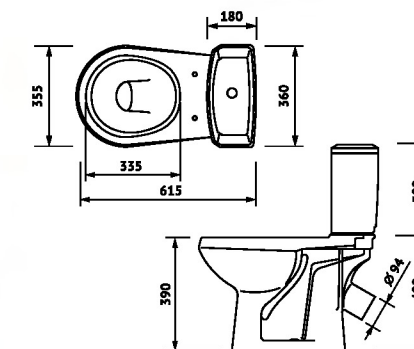

ПОДВОД ВОДЫ **НИЖНИЙ**

ВЕС КОМПЛЕКТА
В МОНОКОРОБЕ
/ БРУТТО / , КГ **30**

РАЗМЕРЫ
МОНОКОРОБА
/ Д x Ш x В / , ММ **830 x 430 x 440**

**ГАРАНТИЯ НА СМЫВНУЮ АРМАТУРУ И СИДЕНЬЯ
УСТАНАВЛИВАЕТСЯ СООТВЕТСТВУЮЩИМ
ЗАВОДОМ-ИЗГОТОВИТЕЛЕМ** | **ГАРАНТИЯ НА КЕРАМИЧЕСКИЕ ИЗДЕЛИЯ 12 ЛЕТ**