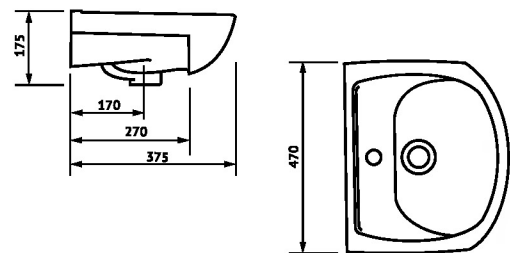

ДОРА 47

УМЫВАЛЬНИК МЕБЕЛЬНЫЙ

ЦВЕТ:

БЕЛЫЙ

ХАРАКТЕРИСТИКИ

ВЕС / БРУТТО / , КГ **9,5**

РАЗМЕРЫ КОРОБА
/Д x Ш x В / , ММ **480 x 185 x 410**

ГАРАНТИЯ НА КЕРАМИЧЕСКИЕ ИЗДЕЛИЯ 12 ЛЕТ

ВСЕ ИЗДЕЛИЯ ИМЕЮТ ВОДОПОГЛОЩЕНИЕ МЕНЕЕ 0,5%, ПОКРЫТЫ ХИМИЧЕСКИ И ТЕРМИЧЕСКИ СТОЙКОЙ ГЛАЗУРЬЮ