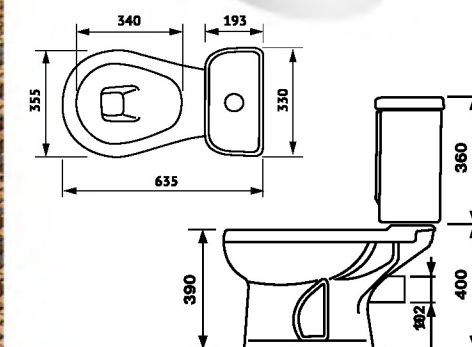

ПОДВОД ВОДЫ **НИЖНИЙ**

ВЕС КОМПЛЕКТА
В МОНОКОРОБЕ
/ БРУТТО / , КГ **30**

РАЗМЕРЫ
МОНОКОРОБА
/ Д x Ш x В / , ММ **830 x 430 x 440**

**ГАРАНТИЯ НА СМЫВНУЮ АРМАТУРУ И СИДЕНЬЯ
УСТАНАВЛИВАЕТСЯ СООТВЕТСТВУЮЩИМ
ЗАВОДОМ-ИЗГОТОВИТЕЛЕМ** | **ГАРАНТИЯ НА КЕРАМИЧЕСКИЕ ИЗДЕЛИЯ 12 ЛЕТ**

ХАРАКТЕРИСТИКИ

ВЫПУСК **ГОРИЗОНТАЛЬНЫЙ**

ПОДВОД ВОДЫ **НИЖНИЙ**

ВЕС КОМПЛЕКТА
В МОНОКОРОБЕ
/ БРУТТО / , КГ **32**

РАЗМЕРЫ
МОНОКОРОБА
/ Д x Ш x В / , ММ **860 x 440 x 420**

**ГАРАНТИЯ НА СМЫВНУЮ АРМАТУРУ И СИДЕНЬЯ
УСТАНАВЛИВАЕТСЯ СООТВЕТСТВУЮЩИМ
ЗАВОДОМ-ИЗГОТОВИТЕЛЕМ**