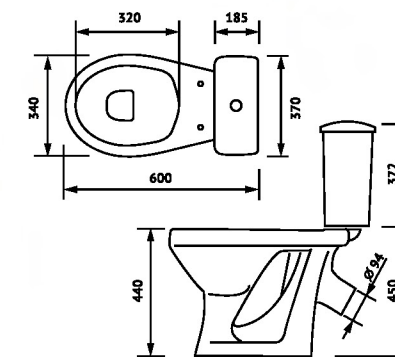

РАЗМЕРЫ
МОНОКОРОБА
/ Д x Ш x В / , ММ **800 x 445 x 470**

**ГАРАНТИЯ НА СМЫВНУЮ АРМАТУРУ И СИДЕНЬЯ
УСТАНАВЛИВАЕТСЯ СООТВЕТСТВУЮЩИМ
ЗАВОДОМ-ИЗГОТОВИТЕЛЕМ** | **ГАРАНТИЯ НА КЕРАМИЧЕСКИЕ ИЗДЕЛИЯ 12 ЛЕТ**

ВСЕ ИЗДЕЛИЯ ИМЕЮТ ВОДОПОГЛОЩЕНИЕ МЕНЕЕ 0,5%, ПОКРЫТЫ ХИМИЧЕСКИ И ТЕРМИЧЕСКИ СТОЙКОЙ ГЛАЗУРЬЮ