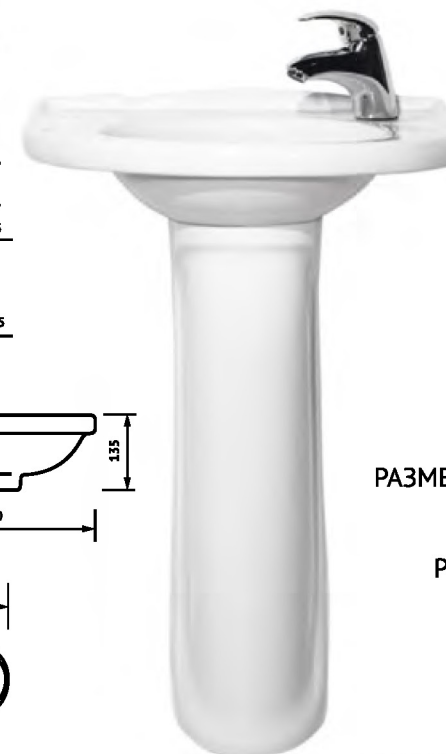

РАЗМЕРЫ КОРОБА
/Д x Ш x В /, ММ **485 x 165 x 380**

ГАРАНТИЯ НА КЕРАМИЧЕСКИЕ ИЗДЕЛИЯ 12 ЛЕТ

ВСЕ ИЗДЕЛИЯ ИМЕЮТ ВОДОПОГЛОЩЕНИЕ МЕНЕЕ 0,5%, ПОКРЫТЫ ХИМИЧЕСКИ И ТЕРМИЧЕСКИ СТОЙКОЙ ГЛАЗУРЬЮ

УМЫВАЛЬНИК-ТЮЛЬПАН

ОРФЕЙ 50

Ц В Е Т :
Б Е Л Ы Й

Х А Р А К Т Е Р И С Т И К И

ВЕС УМЫВАЛЬНИКА
/ БРУТТО /, КГ **7,4**

ВЕС КОЛОННЫ
/ БРУТТО /, КГ **7,45**

РАЗМЕРЫ КОРОБА УМЫВАЛЬНИКА
/ Д x Ш x В /, ММ **485 x 165 x 380**

РАЗМЕРЫ КОРОБА КОЛОННЫ
/ Д x Ш x В /, ММ **625 x 206 x 195**

ВЫСОТА УМЫВАЛЬНИКА
НА КОЛОННЕ, ММ **700**

ГАРАНТИЯ НА КЕРАМИЧЕСКИЕ ИЗДЕЛИЯ 12 ЛЕТ

ВСЕ ИЗДЕЛИЯ ИМЕЮТ ВОДОПОГЛОЩЕНИЕ МЕНЕЕ 0,5%, ПОКРЫТЫ ХИМИЧЕСКИ И ТЕРМИЧЕСКИ СТОЙКОЙ ГЛАЗУРЬЮ

ДОРА 47

УМЫВАЛЬНИК МЕБЕЛЬНЫЙ

ЦВЕТ: