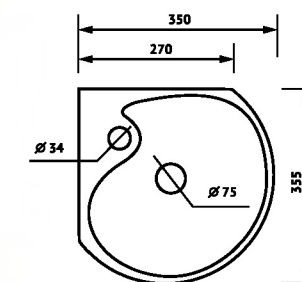

БЕЛЫЙ

ХАРАКТЕРИСТИКИ

ВЕС / БРУТТО / , КГ **9,5**

РАЗМЕРЫ КОРОБА
/Д x Ш x В / , ММ **480 x 185 x 410**

ГАРАНТИЯ НА КЕРАМИЧЕСКИЕ ИЗДЕЛИЯ 12 ЛЕТ

ВСЕ ИЗДЕЛИЯ ИМЕЮТ ВОДОПОГЛОЩЕНИЕ МЕНЕЕ 0,5%, ПОКРЫТЫ ХИМИЧЕСКИ И ТЕРМИЧЕСКИ СТОЙКОЙ ГЛАЗУРЬЮ

УМЫВАЛЬНИК УГЛОВОЙ

РАДУГА

ЦВЕТ:

БЕЛЫЙ, БЕЛЫЙ + ДЕКОР

ХАРАКТЕРИСТИКИ

ВЕС / БРУТТО / , КГ **8**

РАЗМЕРЫ КОРОБА
/Д x Ш x В / , ММ **360 x 145 x 370**

ГАРАНТИЯ НА КЕРАМИЧЕСКИЕ ИЗДЕЛИЯ 12 ЛЕТ